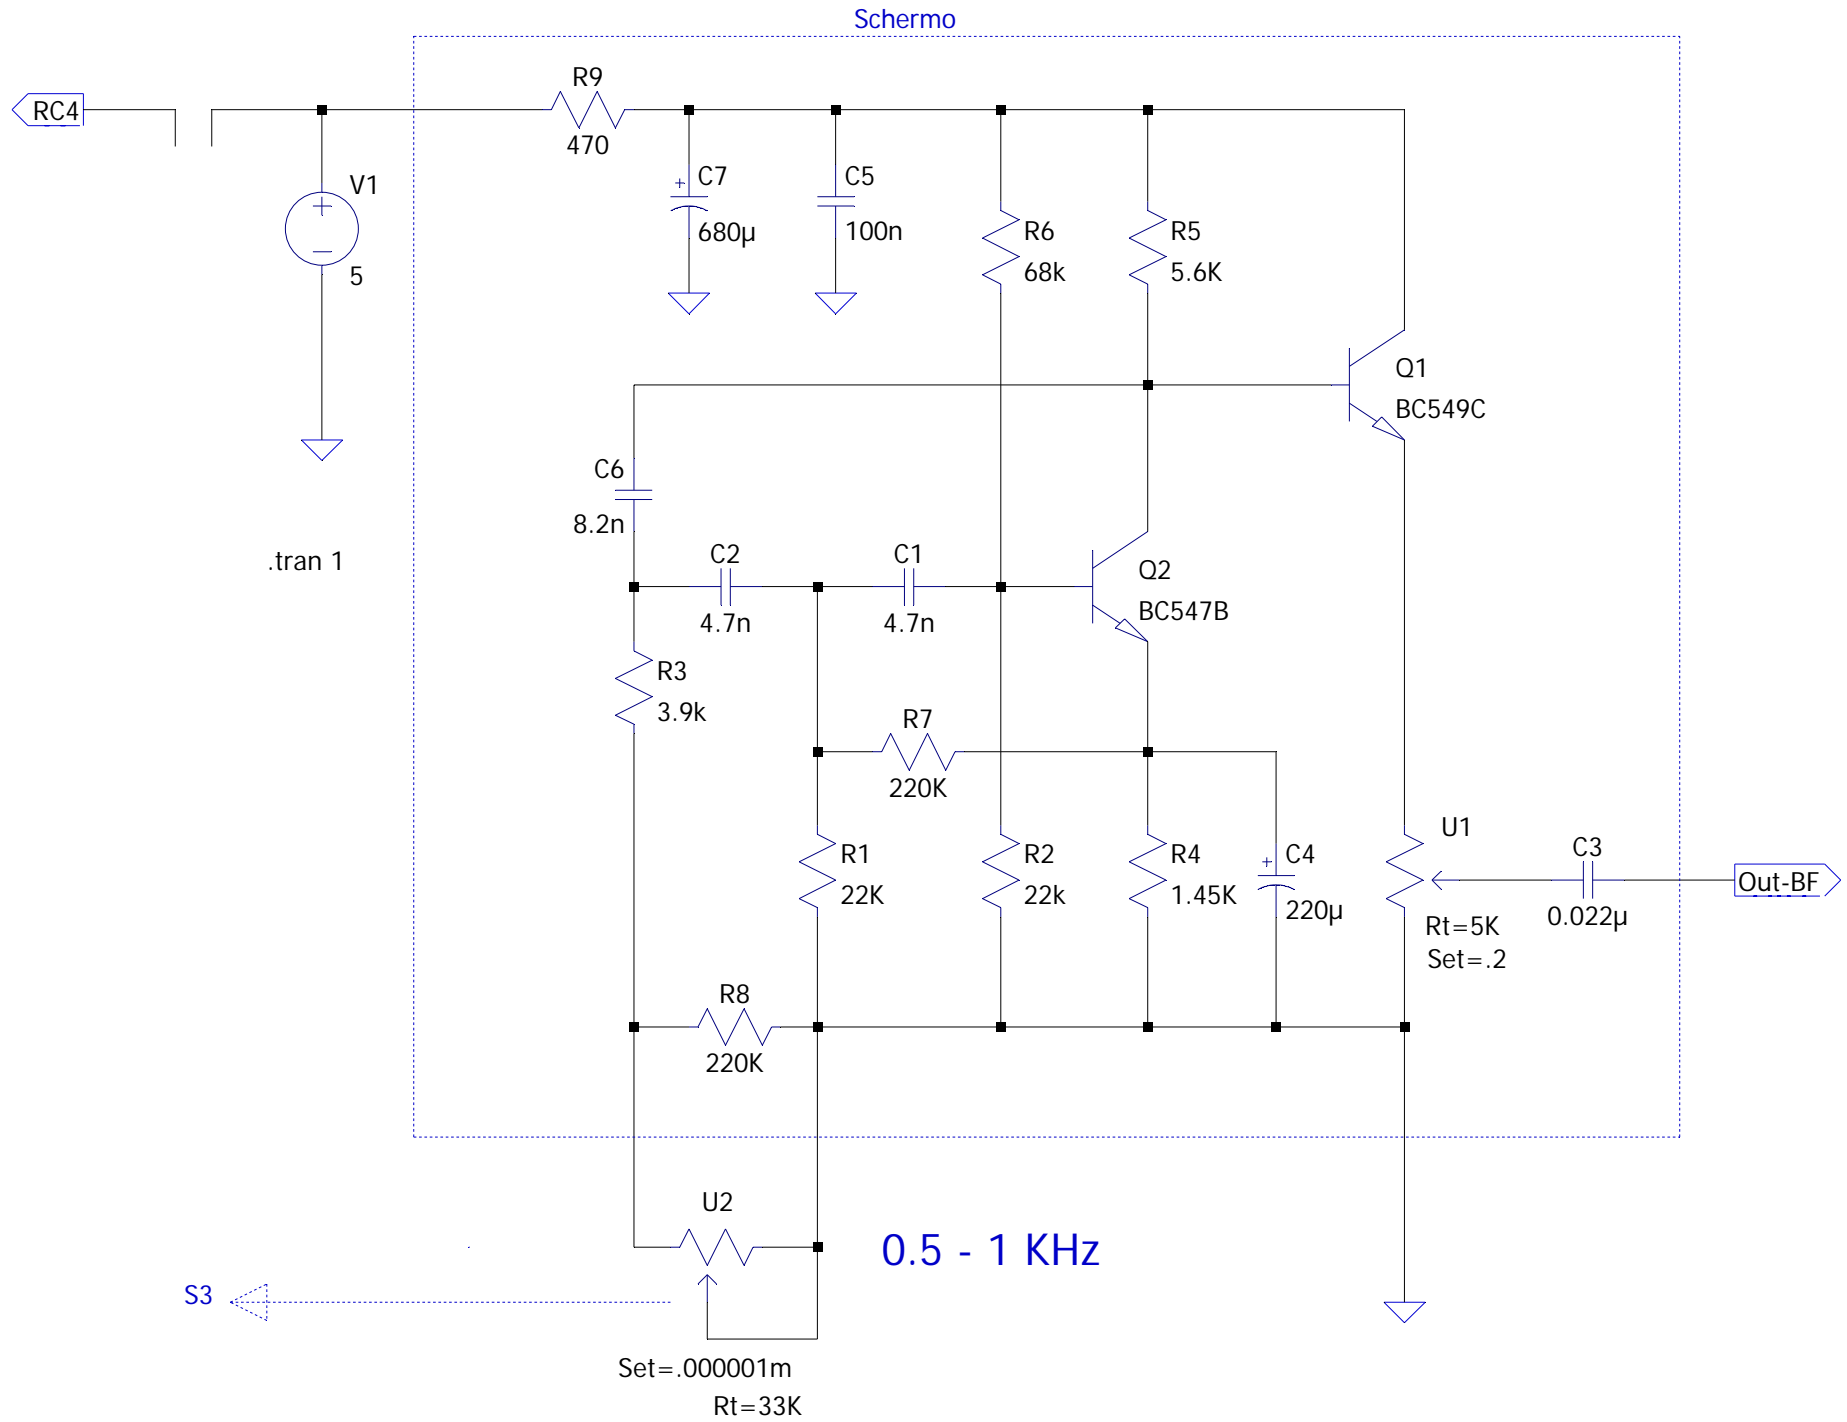

Trasmettitore AM 100mW - OL-OM-OC

MODULO OSCILLATORE QUARZATO

ALIMENTAZIONI

Generatore BF interno

Schema Strumentini da pannello