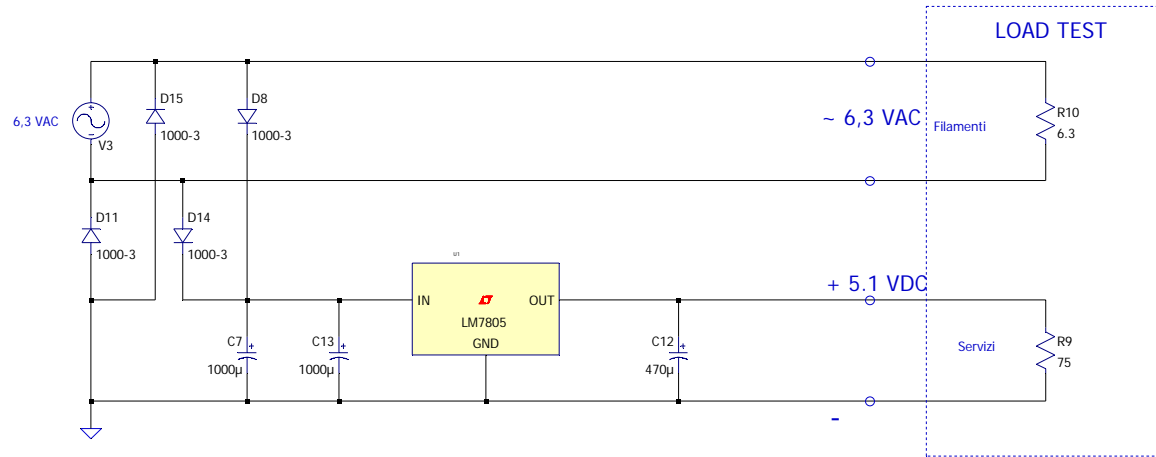

Trasmettitore AM 100mW - OL-OM-OC

MODULO OSCILLATORE QUARZATO

ALIMENTAZIONI

Generatore BF interno

Schema Strumentini da pannello