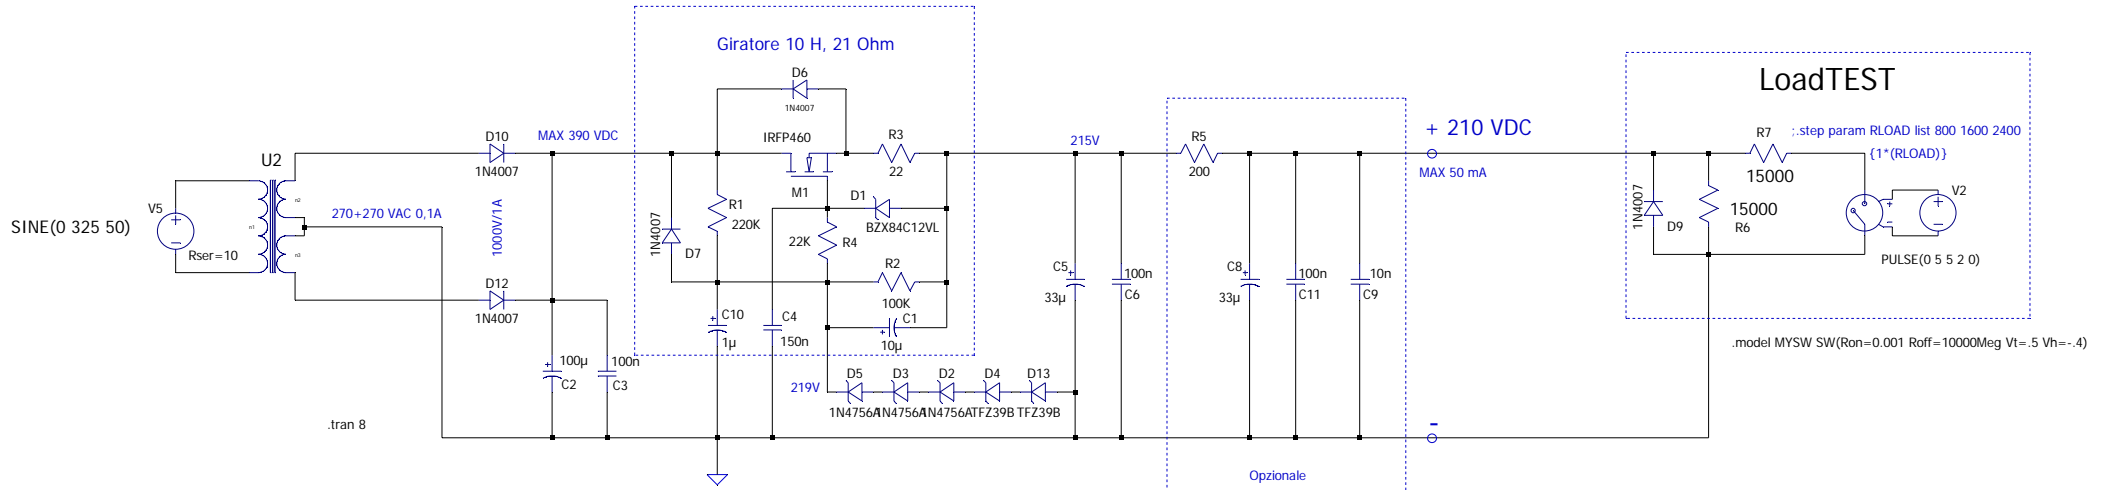

Trasmettitore AM 100mW - OL-OM-OC

MODULO OSCILLATORE QUARZATO

ALIMENTAZIONI

Generatore BF interno

Schema Strumentini da pannello