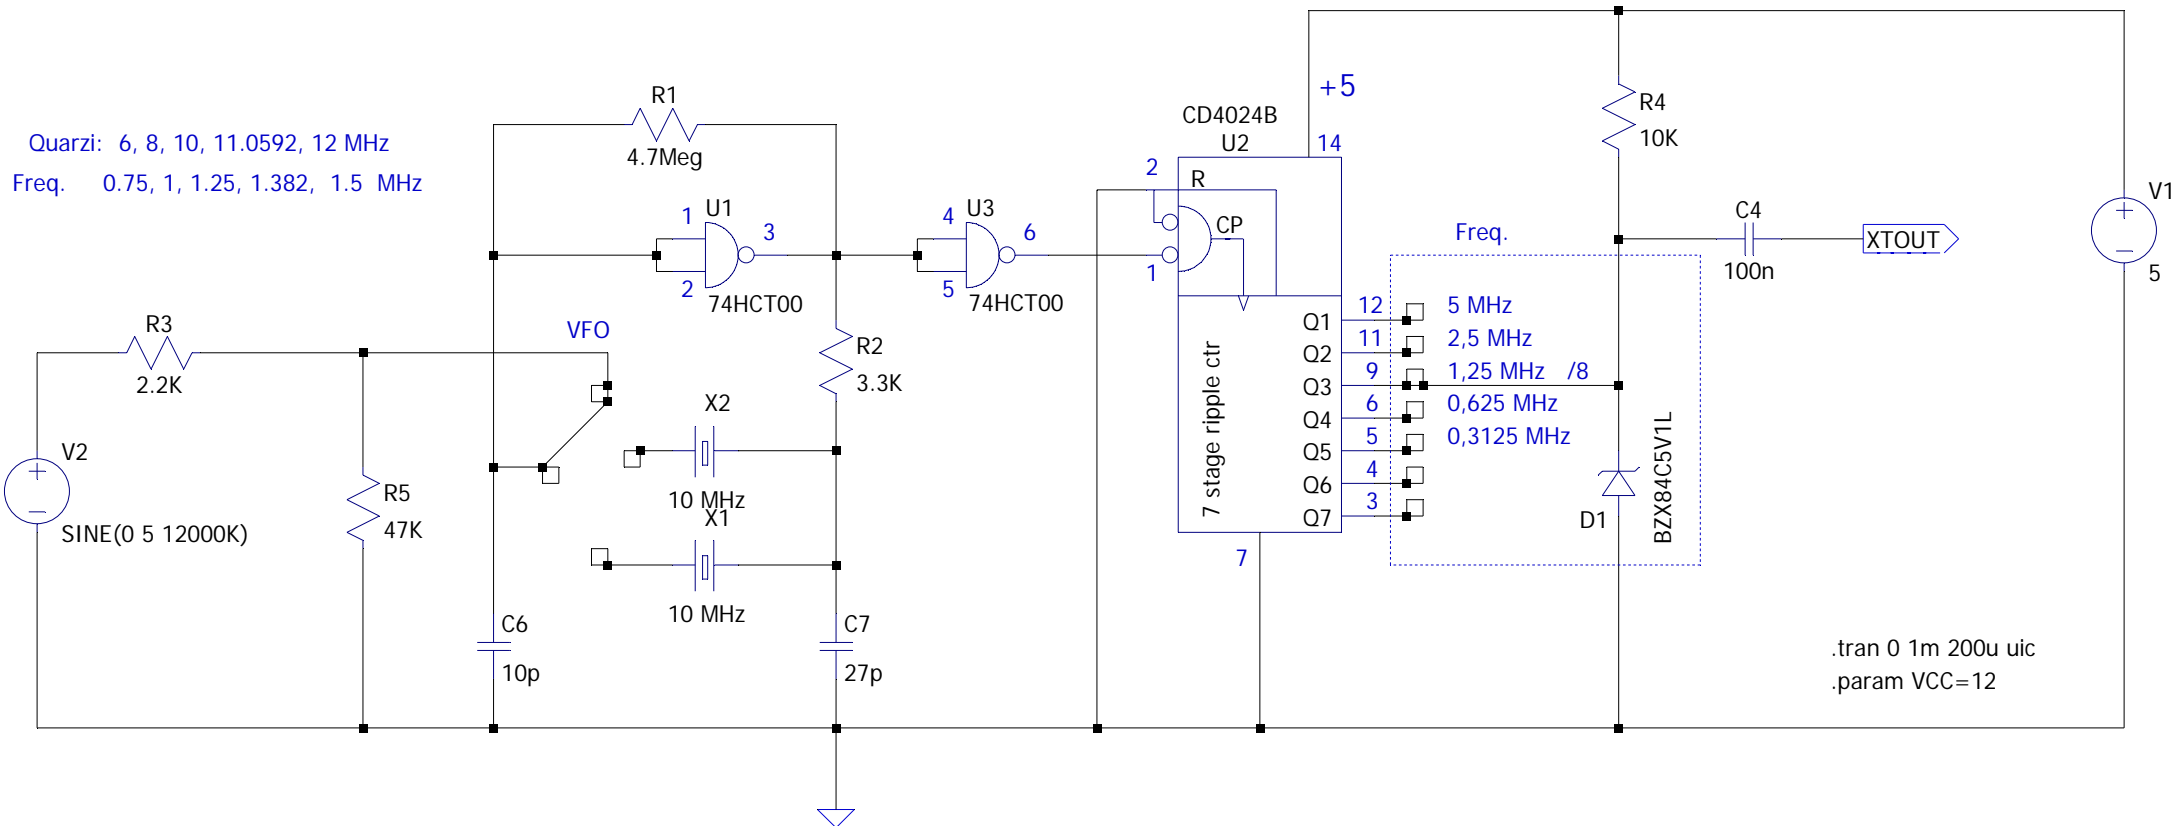

Trasmettitore AM 100mW - OL-OM-OC

MODULO OSCILLATORE QUARZATO

ALIMENTAZIONI

Generatore BF interno

Schema Strumentini da pannello