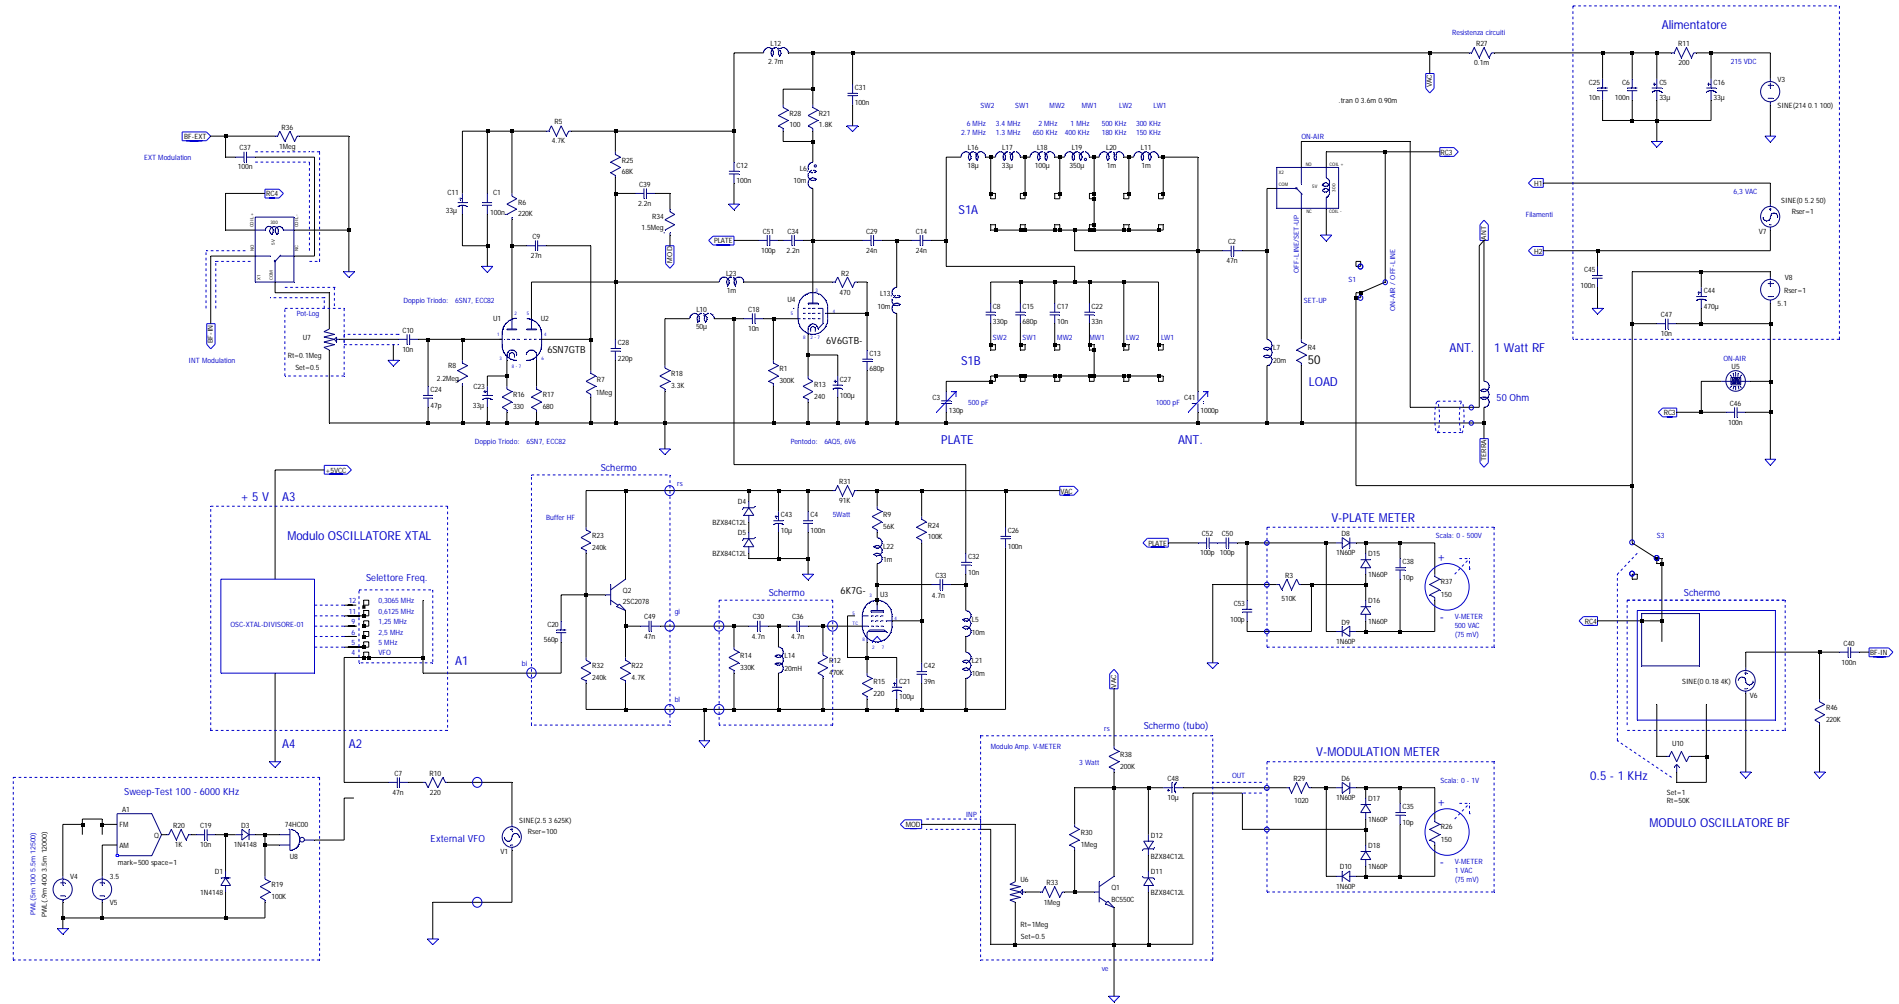

Trasmettitore AM 100mW - OL-OM-OC

MODULO OSCILLATORE QUARZATO

ALIMENTAZIONI

Generatore BF interno

Schema Strumentini da pannello